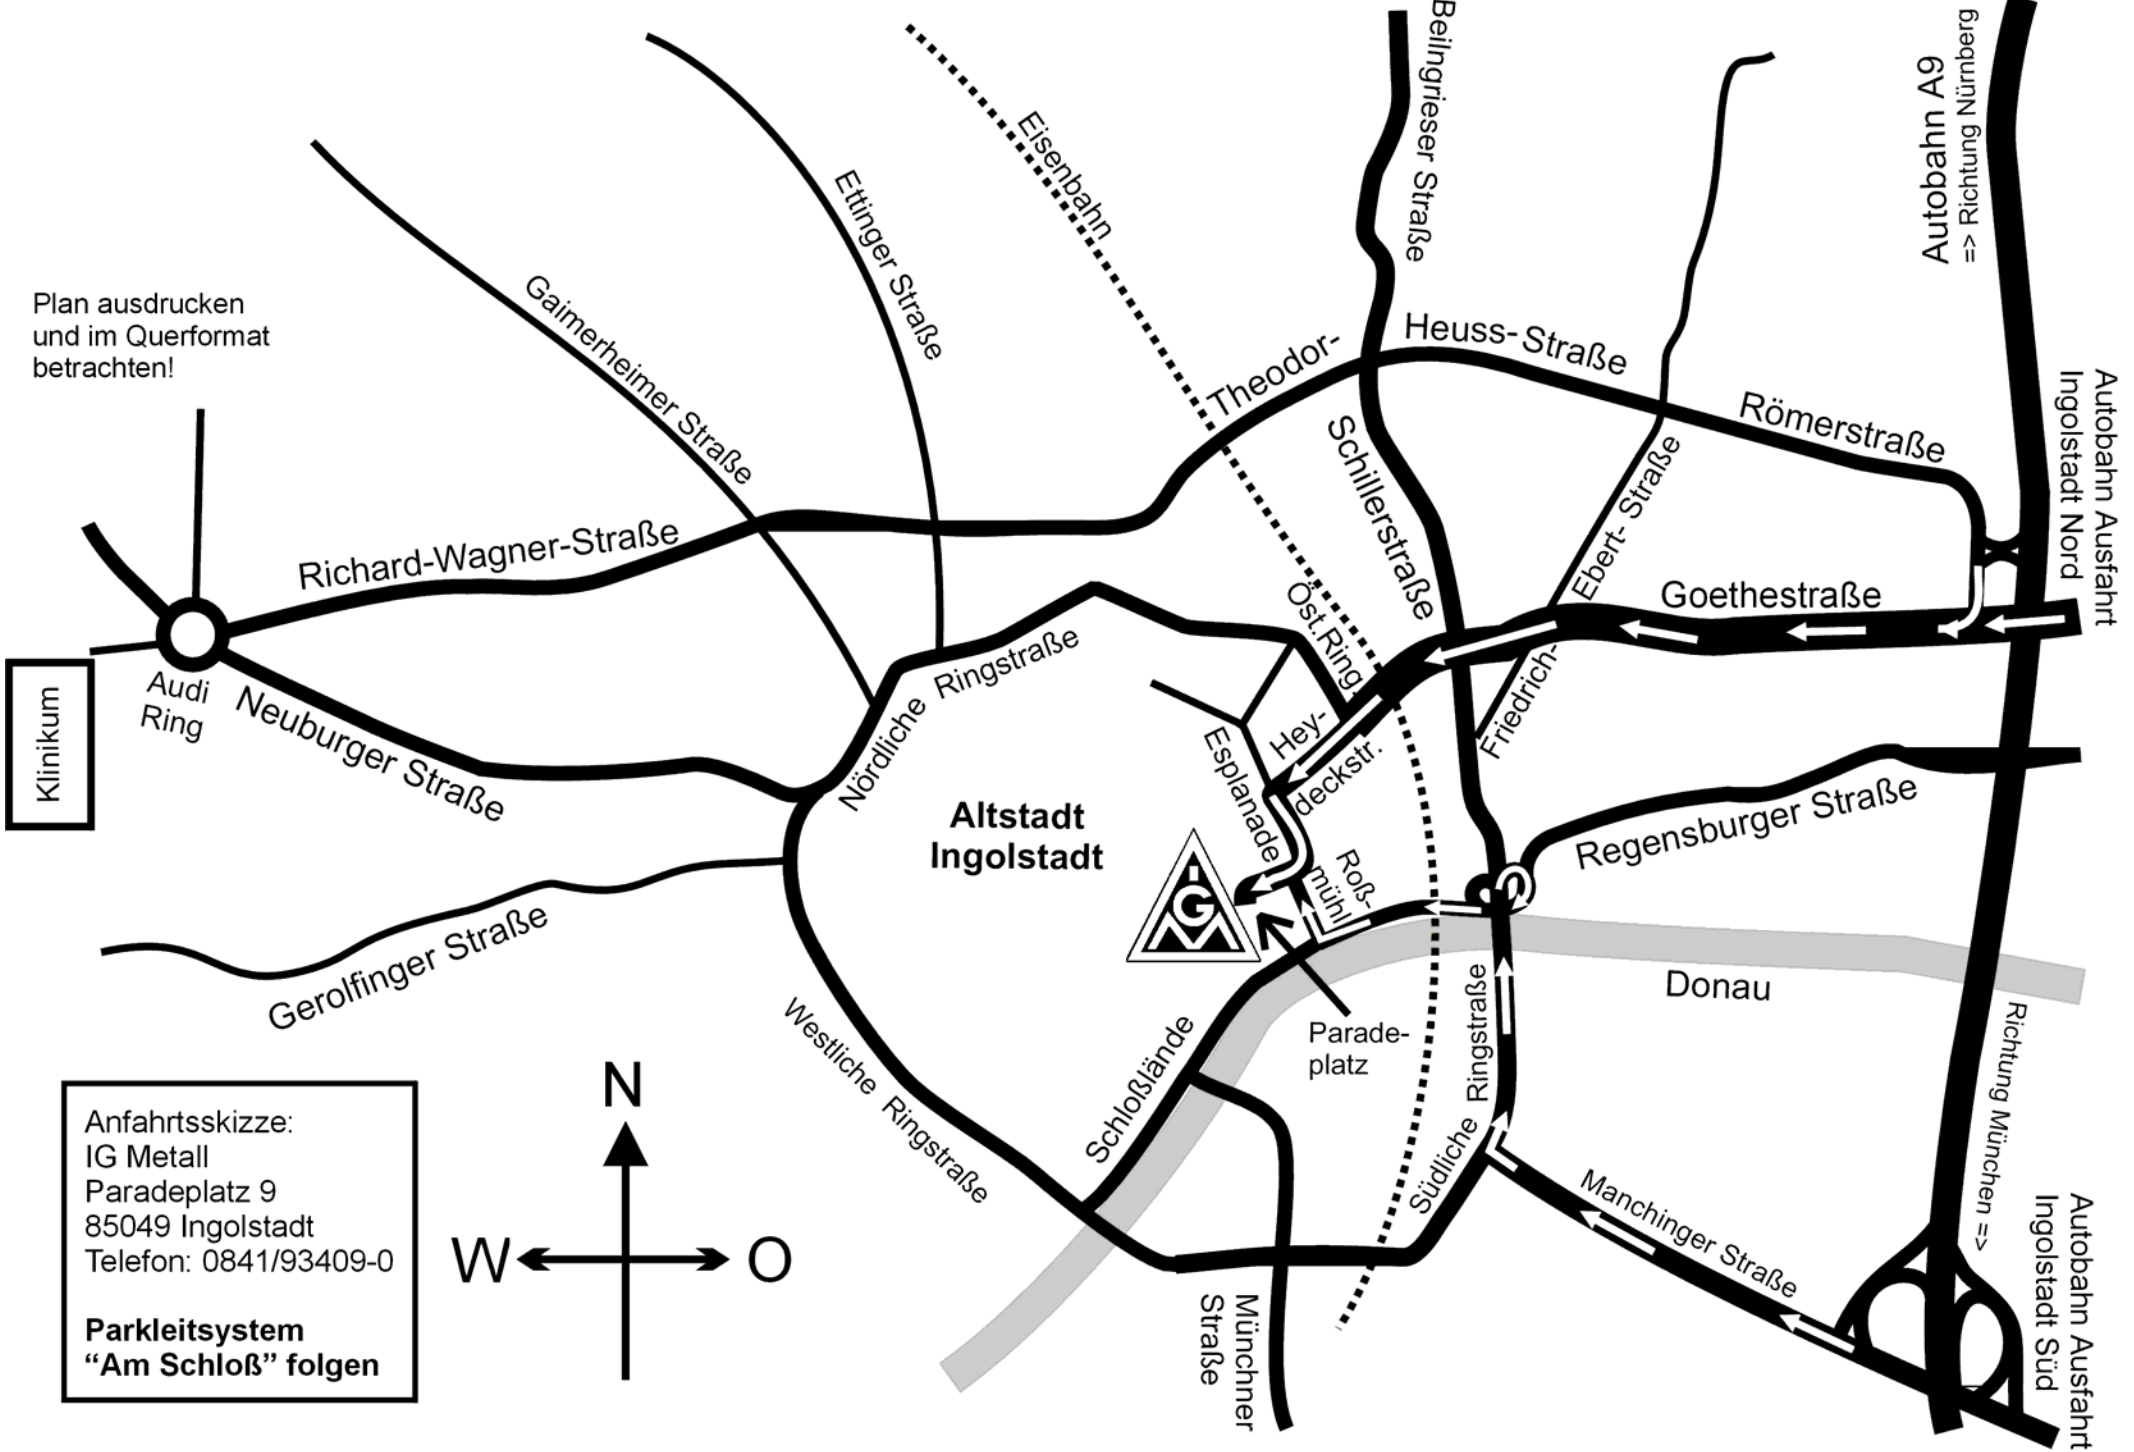

Plan ausdrucken
und im Querformat
betrachten!

Anfahrtskizze:
IG Metall
Paradeplatz 9
85049 Ingolstadt
Telefon: 0841/93409-0

**Parkleitsystem
"Am Schloß" folgen**